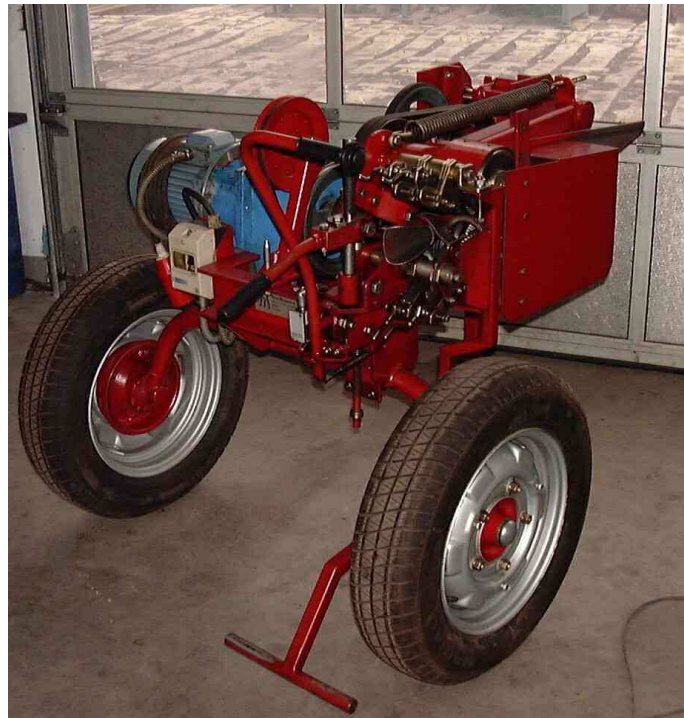

## Машина для разделки кабеля YM SUPERIOR

---

### ТЕХНИЧЕСКИЕ ДАННЫЕ

<b>Область применения</b>	для разделки кабеля с диаметром сечения от 5 до 100 мм, с пластмассовой, свинцовой, бумажной и резиновой оболочкой.
<b>Двигатель</b>	2,4 кВт
<b>Производительность</b>	40 м/мин
<b>Гарантия</b>	12 месяцев (не распространяется на изнашивающиеся части)
<b>Срок поставки</b>	6 недель

Машина разрезает оболочку кабеля с помощью двух вертикальных ножей (верхнего и нижнего). После этого оболочка легко отделяется от сердечника.

Машина соответствует всем требованиям ЕС